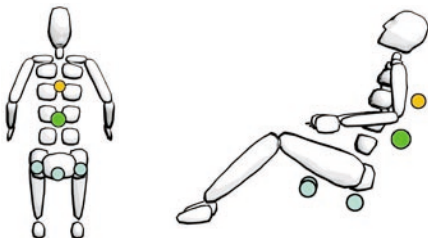

Sedadlo č. 2 (5ks trysek)

Relaxační sedadlo s dvojicí trysek uprostřed zad. Posílí Vaše páteřní svalstvo a dopřeje jí zasloužený odpočinek a relaxaci.