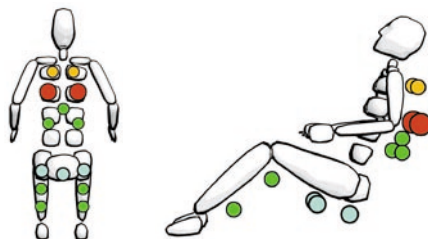

Zvedák termokrytu

- jednoduchými pohyby překlápíte a zvednete termokryt na bok Vaší vířivky vany.

ROZLOŽENÍ MASÁŽNÍCH TRYSEK U MODELU 8016

Hydromasáž Rising Dragon

- precizní nerezové trysky s možností individuální regulace tlaku s přísáváním vzduchu pro větší intenzitu a prožitek.

Přehled trysek :

2"	VODNÍ pevná	18x
2,25"	VODNÍ regulovatelná	8x
3"	VODNÍ regulovatelná	2x
3"	ROTAČNĚ-PULZAČNÍ	3x
1,25"	VZDUCHOVÁ	19x
Celkem		50x

Lehátko č. 1 (14ks trysek)

Dejte Vašemu tělu pozornost, jakou si zaslouží. Pulsující rotační trysky uprostřed zad posílí Vaše páteřní svalstvo a dopřeje jí zasloužený odpočinek a relaxaci. 4 vodní trysky zas rozproudí krev ve Vašich dolních končetinách.