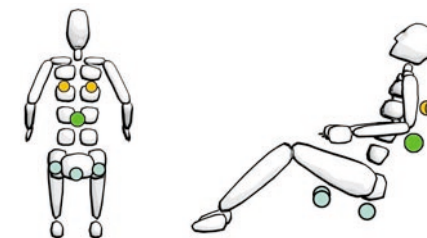

Přehled trysek :

2"	VODNÍ pevná	18x
2,25"	VODNÍ regulovatelná	8x
3"	VODNÍ regulovatelná	2x
3"	ROTAČNĚ-PULZAČNÍ	3x
1,25"	VZDUCHOVÁ	19x
Celkem		50x

Lehátko č. 1 (14ks trysek)

Dejte Vašemu tělu pozornost, jakou si zaslouží. Pulsující rotační trysky uprostřed zad posílí Vaše páteřní svalstvo a dopřeje jí zasloužený odpočinek a relaxaci. 4 vodní trysky zas rozproudí krev ve Vašich dolních končetinách.

Sedadlo č. 2 (5ks trysek)

Relaxační sedadlo s dvojicí trysek uprostřed zad. Posílí Vaše páteřní svalstvo a dopřeje jí zasloužený odpočinek a relaxaci.

Sedadlo č. 3 (9ks trysek)

Probudí vaše smysly a utiší vaše záda s unikátním masážním zážitkem (voda se spustu vzduchových bublinek)! Budete si připadat jako kdyby Vaše záda hladilo tisíce jemných prstíků. Toto sedadlo je ideální pro všechny, kteří mají rádi jemnou a uklidňující masáž !

Sedadlo č. 4 (6ks trysek)

Relaxační sedadlo s trojicí trysek uprostřed zad. Posílí Vaše páteřní svalstvo a dopřeje jí zasloužený odpočinek a relaxaci.

Lehátko č. 5 (12ks trysek)

Uniknete ze současného hektického světa s hypnotickou a rytmickou masáží s pulsující tryskou uprostřed zad. Zapomenete na stres každou noc. Rychlé záblesky vody dokonale se postarají o celé Vaše záda včetně postranního svalstva.