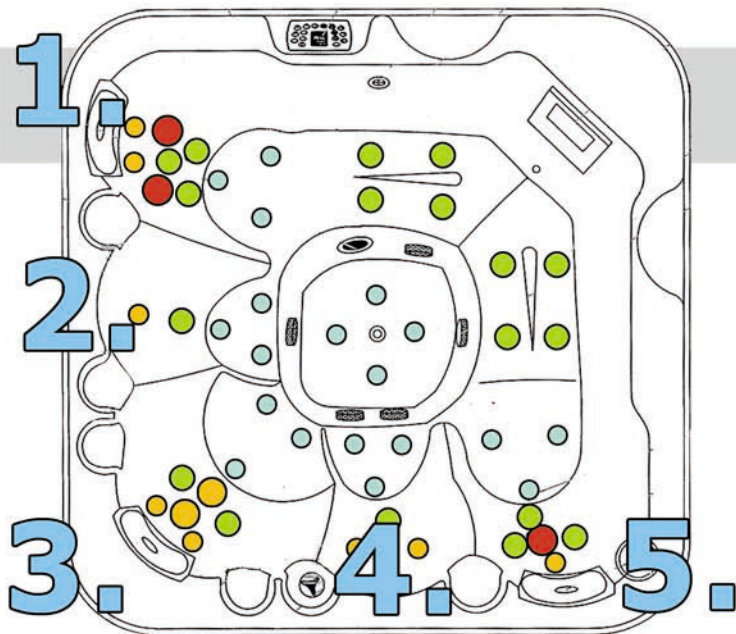

Vysouvací reproduktory

- 2 ks kvalitních vysouvacích reproduktorů. Ideální doplněk ke každé vířivce a CD/DVD/MP3 playeru. Vychutnejte si Vaší oblíbenou hudbu..

Fontány

Podsвіcené dvě fontány k Vaší vířivce, efektní doplněk co ocení každý.

Zvedák termokrytu

- jednoduchými pohyby překlápíte a zvednete termokryt na bok Vaší vířivky vany.

ROZLOŽENÍ MASÁŽNÍCH TRYSEK U MODELU 8016

Hydromasáž Rising Dragon

- precizní nerezové trysky s možností individuální regulace tlaku s přísáváním vzduchu pro větší intenzitu a prožitek.

Přehled trysek :

2"	VODNÍ pevná	18x
2,25"	VODNÍ regulovatelná	8x
3"	VODNÍ regulovatelná	2x
3"	ROTAČNĚ-PULZAČNÍ	3x
1,25"	VZDUCHOVÁ	19x
Celkem		50x

Lehátko č. 1 (14ks trysek)

Dejte Vašemu tělu pozornost, jakou si zaslouží. Pulsující rotační trysky uprostřed zad posílí Vaše páteřní svalstvo a dopřeje jí zasloužený odpočinek a relaxaci. 4 vodní trysky zas rozproudí krev ve Vašich dolních končetinách.

Sedadlo č. 4 (6ks trysek)

Relaxační sedadlo s trojicí trysek uprostřed zad. Posílí Vaše páteřní svalstvo a dopřeje jí zasloužený odpočinek a relaxaci.

Lehátko č. 5 (12ks trysek)

Uniknete ze současného hektického světa s hypnotickou a rytmickou masáží s pulsující tryskou uprostřed zad. Zapomenete na stres každou noc. Rychlé záblesky vody dokonale se postarají o celé Vaše záda včetně postranního svalstva.