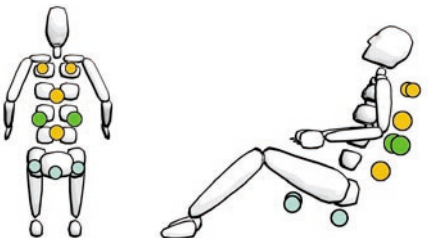

Sedadlo č. 3 (9ks trysek)

Probudí vaše smysly a utiší vaše záda s unikátním masážním zážitkem (voda se spustu vzduchových bublinek)! Budete si připadat jako kdyby Vaše záda hladilo tisíce jemných prstíků. Toto sedadlo je ideální pro všechny, kteří mají rádi jemnou a uklidňující masáž !